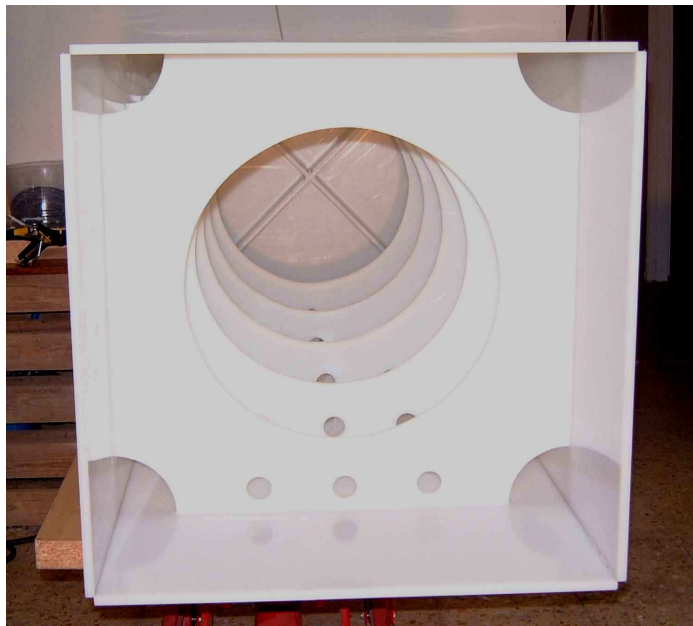

Estudio detallado

1

5 Depósitos de
Aguas Negras

BoatWide

•Depósitos "a su medida" en Polietileno
•Soluciones de marine electronicas

Por uso en barcos nuevos. Cada depósito: 567 litros
Dimensiones: 1700mm Largo x 610mm Ancho x 610mm Alto
Construcción:

5 rompeolas y un "X" a los extremos por estructura más fuerte

Notas:

El cliente no quiere ningún tipo de conexiones, sólo la caja.

Planificación:

El cliente quiso los 5 depósitos durante 3 meses

✓ **Conformidad con ISO 8099**

Material

✓ Polietileno de alta densidad de 10mm de grosor (Muy fuerte y sin olores de los contenidos)

✓ Soldadura 10mm de grosor (Alumin/Inox sólo 2.5mm)

✓ Con cantidades más grandes hay opciones de roto molde "a medida"